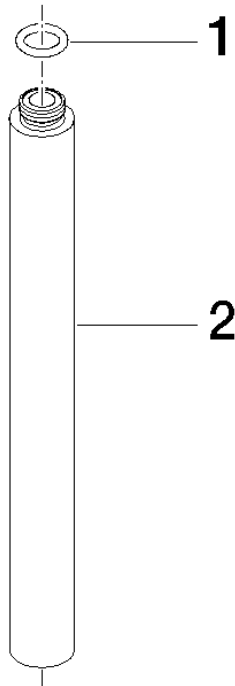

12 120 970

	Champagne (22kt Gold)	12 120 970-47
	Light Gold gebürstet	12 120 970-27

Passt zu: IMO, LULU, MADISON, MEM, TARA, CL.1, LISSÉ, VAIA, META, CYO

Verlängerung für Standbrause 200 mm - Champagne (22kt Gold)

IMO

12 120 970

12 120 970

mm [inches]

12 120 970

Ersatzteile für die
anderen
Oberflächenvarianten
finden Sie hier: Light
Gold gebürstet

Ersatzteilstückliste

Nr.	Artikelnummer	Benennung	Verbaumenge	Lieferzeit
1	90 14 10 011 00 90	Dichtung	1	2
2	09 24 04 180-47	Verlaengerung	1	60