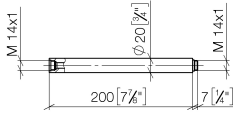

12 120 970

	Champagne (22kt Gold)	12 120 970-47
	Light Gold gebürstet	12 120 970-27

Passt zu: IMO, LULU, MADISON, MEM, TARA, CL.1, LISSÉ, VAIA, META, CYO

Verlängerung für Standbrause 200 mm - Champagne (22kt Gold)

IMO

12 120 970

12 120 970

mm [inches]

12 120 970

Ersatzteile für die
anderen
Oberflächenvarianten
finden Sie hier: Light
Gold gebürstet

Ersatzteilstückliste

Nr.	Artikelnummer	Benennung	Verbaumenge	Lieferzeit
1	90 14 10 011 00 90	Dichtung	1	2
2	09 24 04 180-47	Verlaengerung	1	60